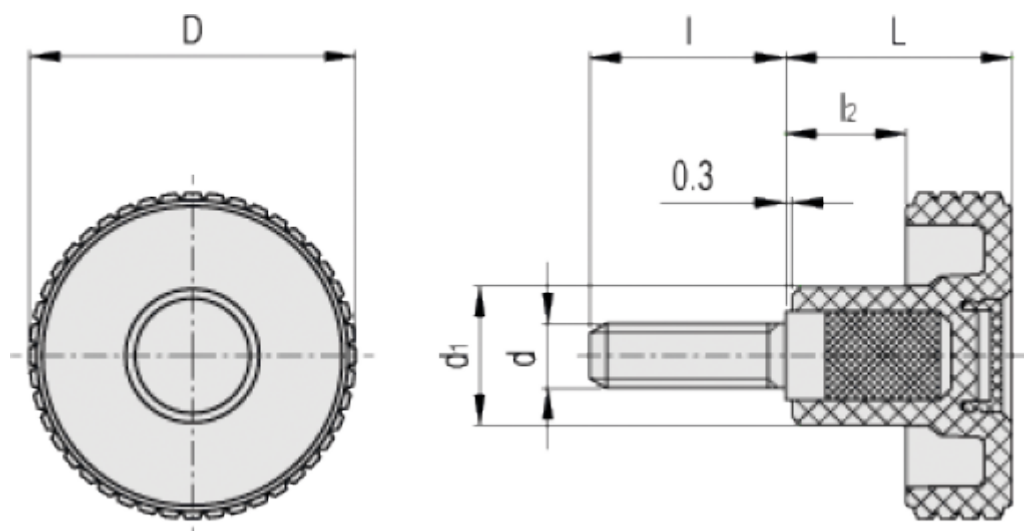

Varenummer: 23020345214

Beskrivelse: E+G Fingregreb MBT.60 p-M10x20-C4, Gul

Mål

D	= 61
d1	= 23
d6g	= M10
L	= 39
I	= 20
l2	= 18.5